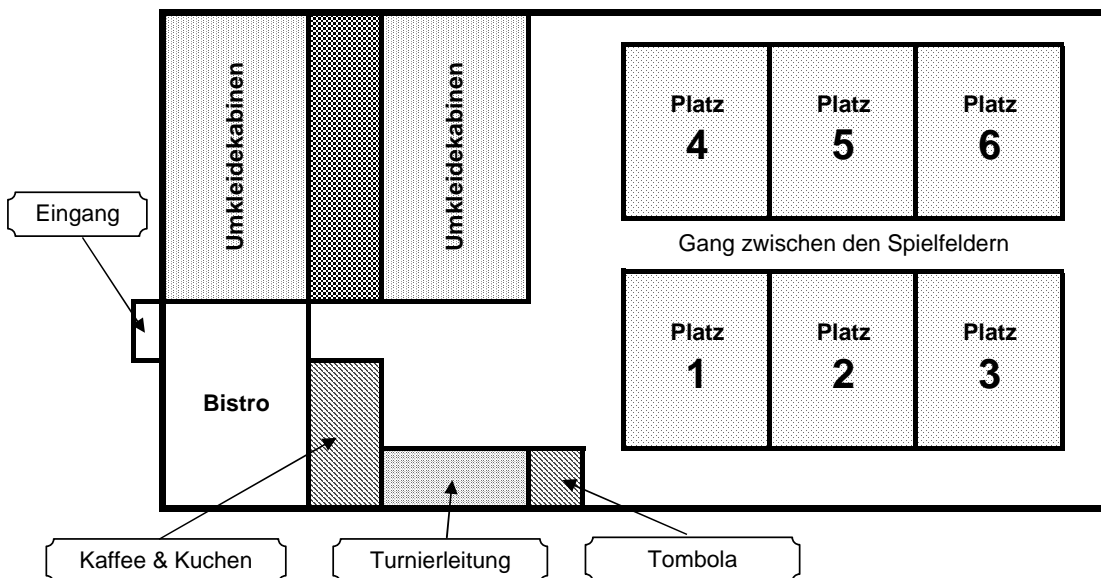

Ergänzende Regeln

Wertungshierarchie:

1. Punkte
2. Tordifferenz
3. Meistgeschossene Tore
4. Direkter Vergleich
5. 9-Meterschießen

Anstoß, Seitenwahl, Trikotwechsel:

Der Erstgenannte einer Begegnung hat Anstoß und steht mit dem Rücken zum Gang zwischen den Spielfeldern.
Bei gleichfarbigen Trikots hat der Erstgenannte Leibchen überzuziehen.

Platzierungen in der Vorrunde:

Die Plätze 1+2 einer Gruppe qualifizieren sich für die WorldCup-Liga (Plätze 1-16)
Die Plätze 3+4 einer Gruppe qualifizieren sich für die Star-Liga (Plätze 17-32)
Die Plätze 5+6 einer Gruppe qualifizieren sich für die Queens-Liga (Plätze 33-48)

Hallenplan und Spielfelder